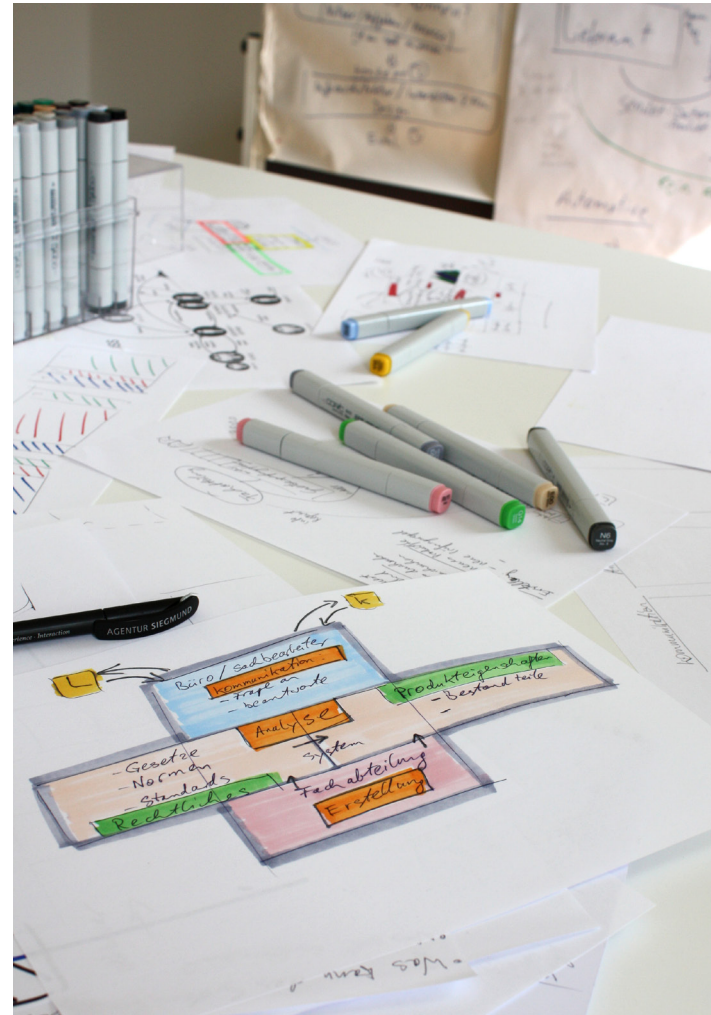

# Kurzübersicht Interface Design

---

AGENTUR SIEGMUND

Mensch · Maschine · Interaktion

## Was ist Interface Design?

Wie lässt sich die Zahl der Fahrkartenkäufe an Automaten erhöhen? Für eine solche Herausforderung ist ein benutzerfreundliches Interface-Design unabdingbar.

In der Interaktion zwischen Mensch und Maschine ist es wichtig, dass Prozesse einfach und erwartungsgemäß ablaufen. Buttons müssen die erforderliche Größe und Positionierung besitzen. Schrift muss leicht lesbar sein und der Text verständlich. Nur wenn die Nutzer nachvollziehen können, was vor sich geht, werden sie gerne und wiederholt mit der Maschine in Interaktion treten.

Mithilfe eines durchdachten Interaktionskonzepts konzipieren und gestalten wir ein Interface für Ihr Produkt, das besonders die Bedürfnisse und Interaktionsgewohnheiten Ihrer Zielgruppe berücksichtigt.